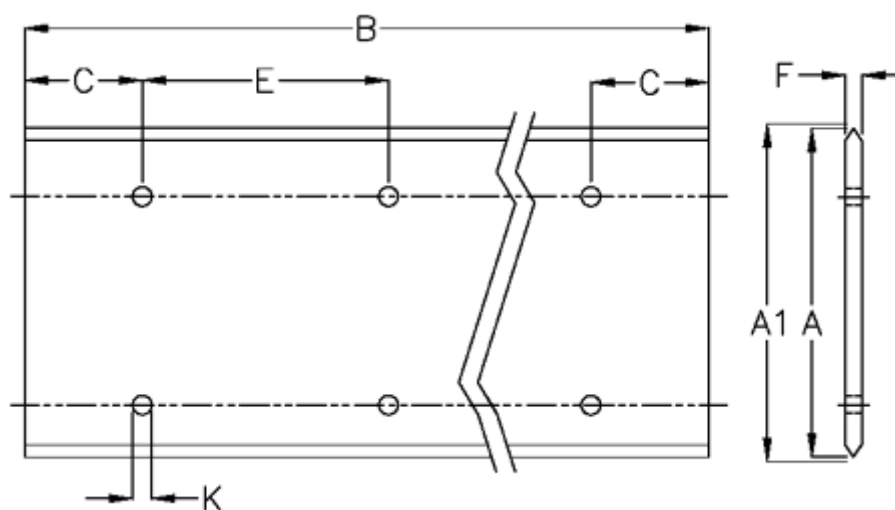

Varenummer: 057124116161
Beskrivelse: Hepco GV3 profilskinne L 120 L1616 P1
med forsænkede huller

Mål

A = 120
A1 = 120.81
B = 1616
C = 88.0
E = 180
F = 9.12
For leje = J54
K = 11.5xM10

Præcisionstype = P1
vægt kg/1000 = 8.50